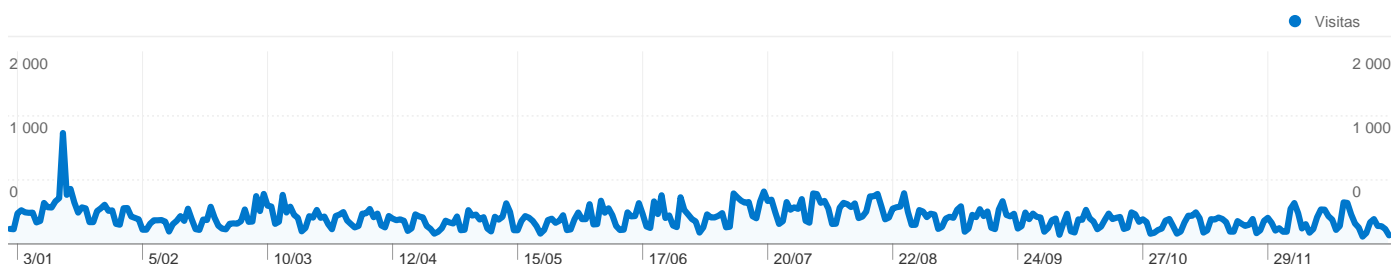

44 509 pessoas visitaram este Web site

 **100 364** Visitas

 **44 509** Visitantes exclusivos absolutos

 **350 460** Páginas vistas

 **3,49** Média de páginas vistas

 **00:03:18** Tempo no Web site

 **45,11%** Taxa de rejeições

 **42,15%** Novas visitas

Perfil técnico

Navegador	Visitas	% visitas
Internet Explorer	69 407	69,16%
Firefox	15 549	15,49%
Chrome	12 147	12,10%
Safari	2 308	2,30%
Opera	409	0,41%

Todas as origens de tráfego enviaram um total de 100 364 visitas