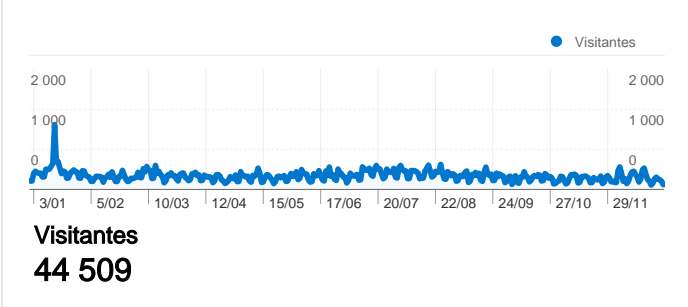

Utilização do Web site

100 364 Visitas

45,11% Taxa de Rejeições

350 460 Visualizações de Página

00:03:18 Tempo Médio no Web Site

3,49 Páginas/Visita

42,15% % de Novas Visitas

Descrição geral dos visitantes

44 509 pessoas visitaram este Web site

 **100 364** Visitas

 **44 509** Visitantes exclusivos absolutos

 **350 460** Páginas vistas

 **3,49** Média de páginas vistas

 **00:03:18** Tempo no Web site

 **45,11%** Taxa de rejeições

100 364 visitas tiveram origem em 85 países/territórios

Utilização do Web site

País/Território	Visitas	Páginas/Visita	Tempo Médio no Web Site	% de Novas Visitas	Taxa de Rejeições
Portugal	79 720	3,43	00:03:07	41,98%	44,62%
France	9 713	3,89	00:04:21	30,57%	42,91%
Brazil	3 114	2,09	00:01:40	78,93%	71,64%
Switzerland	2 131	4,49	00:04:24	24,21%	38,39%
United States	1 884	5,30	00:06:02	36,94%	37,53%
Spain	937	3,15	00:02:52	64,35%	42,26%
United Kingdom	717	3,43	00:03:25	61,23%	47,84%
Canada	574	3,95	00:04:52	36,24%	39,02%
Germany	506	3,80	00:04:33	56,13%	47,23%
Luxembourg	258	2,82	00:03:50	41,09%	61,63%

1 - 10 de 85

As páginas deste Web site foram visualizadas no total 350 460 vezes

 350 460 Páginas vistas

 243 080 Visualizações exclusivas

 45,11% Taxa de rejeições

Conteúdo principal

páginas	Páginas vistas	% Páginas vistas
/	92 523	26,40%
/concursos/default.php	7 487	2,14%
/conteudos/default.php?id=51	6 337	1,81%
/conteudos/default.php?id=17	4 728	1,35%
/conteudos/default.php?id=30	4 468	1,27%