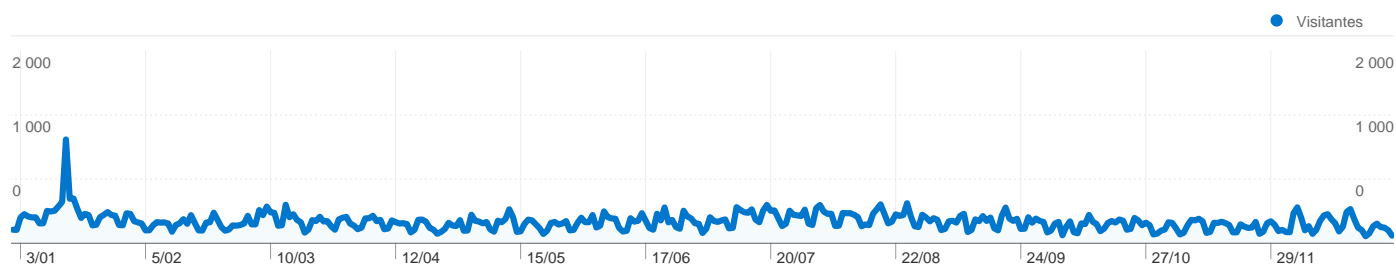

Utilização do Web site

100 364 Visitas

45,11% Taxa de Rejeições

350 460 Visualizações de Página

00:03:18 Tempo Médio no Web Site

3,49 Páginas/Visita

42,15% % de Novas Visitas

Descrição geral dos visitantes

44 509 pessoas visitaram este Web site

 **100 364** Visitas

 **44 509** Visitantes exclusivos absolutos

 **350 460** Páginas vistas

 **3,49** Média de páginas vistas

 **00:03:18** Tempo no Web site

 **45,11%** Taxa de rejeições

100 364 visitas tiveram origem em 85 países/territórios

Utilização do Web site

País/Território	Visitas	Páginas/Visita	Tempo Médio no Web Site	% de Novas Visitas	Taxa de Rejeições
Portugal	79 720	3,43	00:03:07	41,98%	44,62%
France	9 713	3,89	00:04:21	30,57%	42,91%
Brazil	3 114	2,09	00:01:40	78,93%	71,64%
Switzerland	2 131	4,49	00:04:24	24,21%	38,39%
United States	1 884	5,30	00:06:02	36,94%	37,53%
Spain	937	3,15	00:02:52	64,35%	42,26%
United Kingdom	717	3,43	00:03:25	61,23%	47,84%
Canada	574	3,95	00:04:52	36,24%	39,02%
Germany	506	3,80	00:04:33	56,13%	47,23%
Luxembourg	258	2,82	00:03:50	41,09%	61,63%