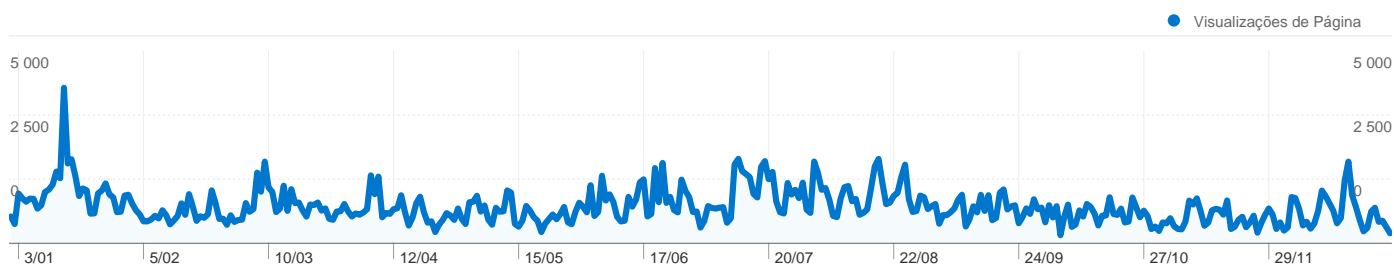

As páginas deste Web site foram visualizadas no total 350 460 vezes

350 460 Páginas vistas

243 080 Visualizações exclusivas

45,11% Taxa de rejeições

Conteúdo principal

páginas	Páginas vistas	% Páginas vistas
/	92 523	26,40%
/concursos/default.php	7 487	2,14%
/conteudos/default.php?id=51	6 337	1,81%
/conteudos/default.php?id=17	4 728	1,35%
/conteudos/default.php?id=30	4 468	1,27%