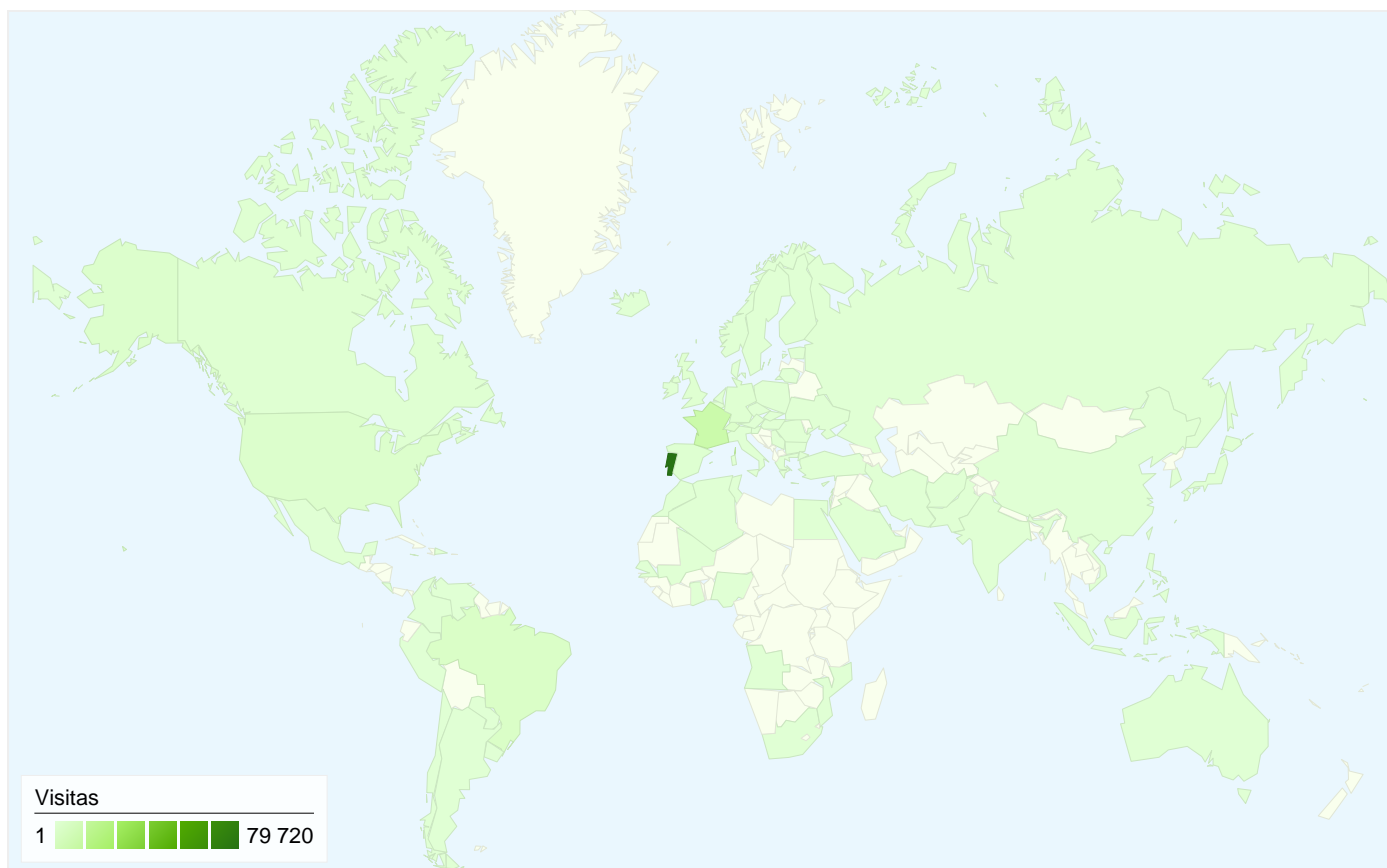

44 509 pessoas visitaram este Web site

 **100 364** Visitas

 **44 509** Visitantes exclusivos absolutos

 **350 460** Páginas vistas

 **3,49** Média de páginas vistas

 **00:03:18** Tempo no Web site

 **45,11%** Taxa de rejeições

 **42,15%** Novas visitas

Perfil técnico

Navegador	Visitas	% visitas
Internet Explorer	69 407	69,16%
Firefox	15 549	15,49%
Chrome	12 147	12,10%
Safari	2 308	2,30%
Opera	409	0,41%

Todas as origens de tráfego enviaram um total de 100 364 visitas

 **15,86%** Tráfego directo

 **17,18%** Sites de referência

 **66,17%** Motores de pesquisa

- **Motores de pesquisa**
66 410,00 (66,17%)
- **Sites de referência**
17 240,00 (17,18%)
- **Tráfego directo**
15 917,00 (15,86%)
- **Outros**
797 (0,79%)

100 364 visitas tiveram origem em 85 países/territórios

Utilização do Web site

País/Território	Visitas	Páginas/Visita	Tempo Médio no Web Site	% de Novas Visitas	Taxa de Rejeições
Portugal	79 720	3,43	00:03:07	41,98%	44,62%
France	9 713	3,89	00:04:21	30,57%	42,91%
Brazil	3 114	2,09	00:01:40	78,93%	71,64%
Switzerland	2 131	4,49	00:04:24	24,21%	38,39%
United States	1 884	5,30	00:06:02	36,94%	37,53%
Spain	937	3,15	00:02:52	64,35%	42,26%
United Kingdom	717	3,43	00:03:25	61,23%	47,84%
Canada	574	3,95	00:04:52	36,24%	39,02%
Germany	506	3,80	00:04:33	56,13%	47,23%
Luxembourg	258	2,82	00:03:50	41,09%	61,63%