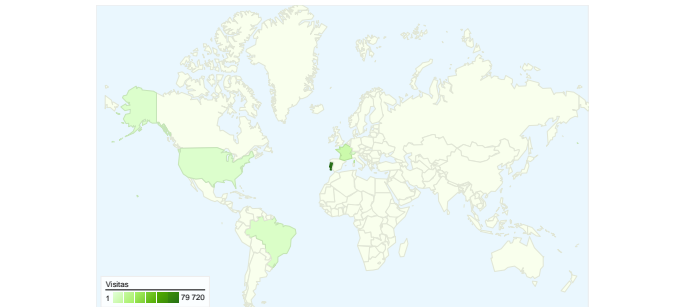

Utilização do Web site

100 364 Visitas

45,11% Taxa de Rejeições

350 460 Visualizações de Página

00:03:18 Tempo Médio no Web Site

3,49 Páginas/Visita

42,15% % de Novas Visitas

Descrição geral dos visitantes

Cobertura do mapa

Descrição geral das origens de tráfego

Descrição geral do conteúdo

páginas	Páginas vistas	% Páginas vistas
/	92 523	26,40%
/concursos/default.php	7 487	2,14%
/conteudos/default.php?id=51	6 337	1,81%
/conteudos/default.php?id=17	4 728	1,35%
/conteudos/default.php?id=30	4 468	1,27%

44 509 pessoas visitaram este Web site

 **100 364** Visitas

 **44 509** Visitantes exclusivos absolutos

 **350 460** Páginas vistas

 **3,49** Média de páginas vistas

 **00:03:18** Tempo no Web site

 **45,11%** Taxa de rejeições

100 364 visitas tiveram origem em 85 países/territórios

Utilização do Web site

País/Território	Visitas	Páginas/Visita	Tempo Médio no Web Site	% de Novas Visitas	Taxa de Rejeições
Portugal	79 720	3,43	00:03:07	41,98%	44,62%
France	9 713	3,89	00:04:21	30,57%	42,91%
Brazil	3 114	2,09	00:01:40	78,93%	71,64%
Switzerland	2 131	4,49	00:04:24	24,21%	38,39%
United States	1 884	5,30	00:06:02	36,94%	37,53%
Spain	937	3,15	00:02:52	64,35%	42,26%
United Kingdom	717	3,43	00:03:25	61,23%	47,84%
Canada	574	3,95	00:04:52	36,24%	39,02%
Germany	506	3,80	00:04:33	56,13%	47,23%
Luxembourg	258	2,82	00:03:50	41,09%	61,63%