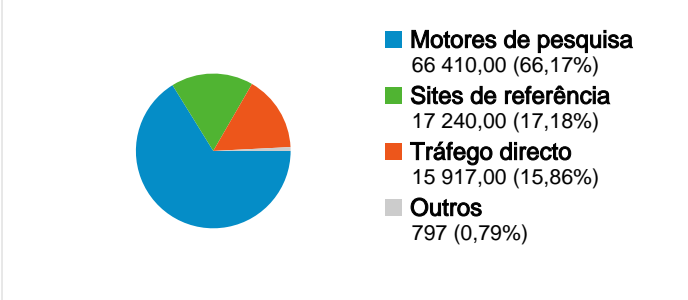

Utilização do Web site

100 364 Visitas

45,11% Taxa de Rejeições

350 460 Visualizações de Página

00:03:18 Tempo Médio no Web Site

3,49 Páginas/Visita

42,15% % de Novas Visitas

Descrição geral dos visitantes

Cobertura do mapa

Descrição geral das origens de tráfego

Descrição geral do conteúdo

páginas	Páginas vistas	% Páginas vistas
/	92 523	26,40%
/concursos/default.php	7 487	2,14%
/conteudos/default.php?id=51	6 337	1,81%
/conteudos/default.php?id=17	4 728	1,35%
/conteudos/default.php?id=30	4 468	1,27%

44 509 pessoas visitaram este Web site

 **100 364** Visitas

 **44 509** Visitantes exclusivos absolutos

 **350 460** Páginas vistas

 **3,49** Média de páginas vistas

 **00:03:18** Tempo no Web site

 **45,11%** Taxa de rejeições

100 364 visitas tiveram origem em 85 países/territórios

Utilização do Web site

País/Território	Visitas	Páginas/Visita	Tempo Médio no Web Site	% de Novas Visitas	Taxa de Rejeições
Portugal	79 720	3,43	00:03:07	41,98%	44,62%
France	9 713	3,89	00:04:21	30,57%	42,91%
Brazil	3 114	2,09	00:01:40	78,93%	71,64%
Switzerland	2 131	4,49	00:04:24	24,21%	38,39%
United States	1 884	5,30	00:06:02	36,94%	37,53%
Spain	937	3,15	00:02:52	64,35%	42,26%
United Kingdom	717	3,43	00:03:25	61,23%	47,84%
Canada	574	3,95	00:04:52	36,24%	39,02%
Germany	506	3,80	00:04:33	56,13%	47,23%
Luxembourg	258	2,82	00:03:50	41,09%	61,63%