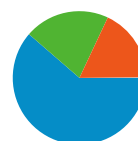

- **Motores de pesquisa**
  65 767,00 (61,35%)
- **Tráfego directo**
  22 131,00 (20,64%)
- **Sites de referência**
  19 184,00 (17,90%)
- **Outros**
  116 (0,11%)

Principais origens de tráfego

Origens	Visitas	% visitas	Palavras-chave	Visitas	% visitas
google (organic)	61 685	57,54%	boticas	17 964	27,31%
(direct) ((none))	22 131	20,64%	cm boticas	3 817	5,80%
facebook.com (referral)	7 979	7,44%	camara municipal de boticas	3 103	4,72%
bing (organic)	2 344	2,19%	municipio de boticas	1 839	2,80%
pesquisa.sapo.pt (referral)	1 324	1,24%	camara de boticas	938	1,43%