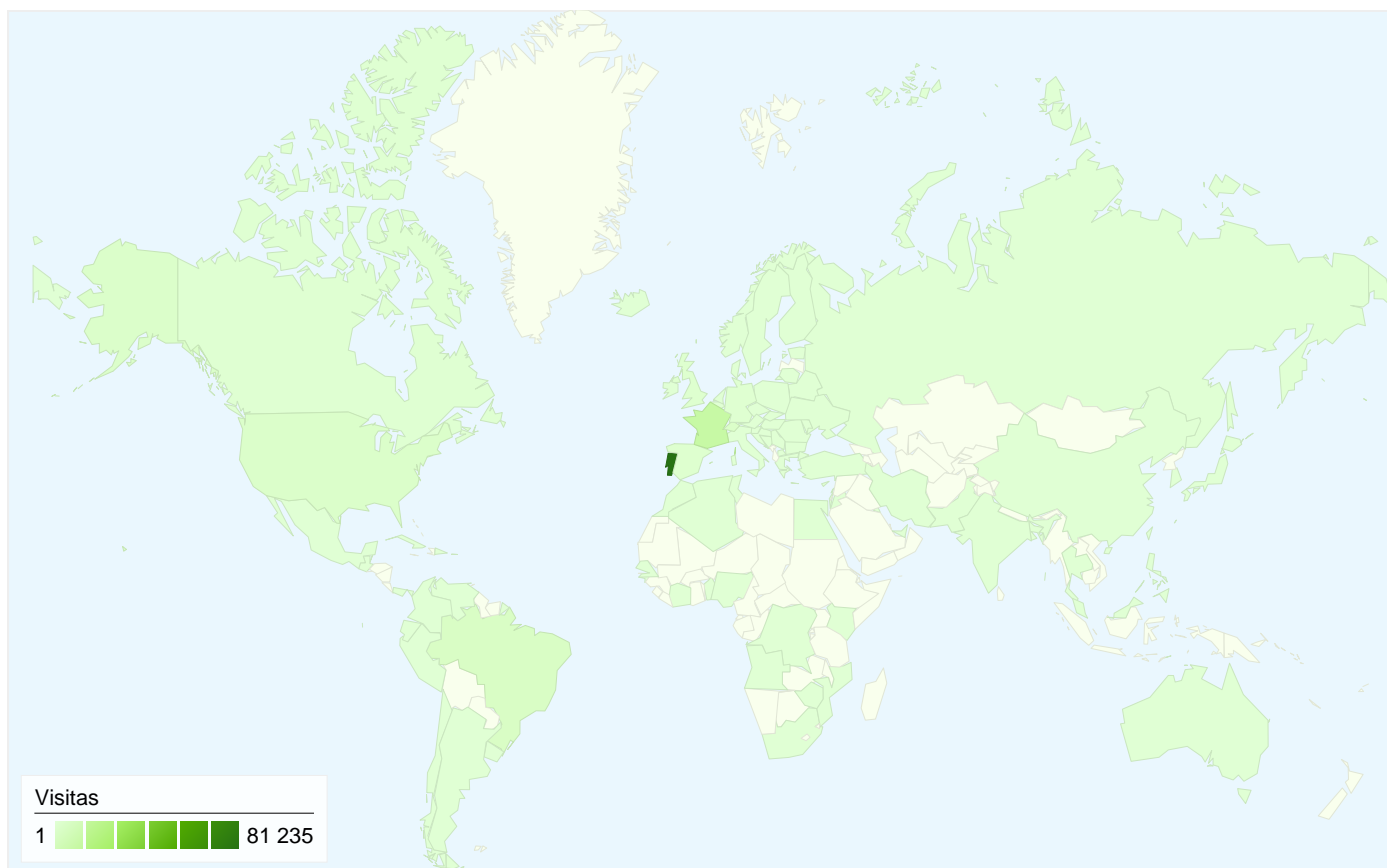

45 975 pessoas visitaram este Web site

 **107 198** Visitas

 **45 975** Visitantes exclusivos absolutos

 **518 685** Páginas vistas

 **4,84** Média de páginas vistas

 **00:03:47** Tempo no Web site

 **34,01%** Taxa de rejeições

 **41,50%** Novas visitas

Perfil técnico

Navegador	Visitas	% visitas
Internet Explorer	82 353	76,82%
Firefox	17 453	16,28%
Chrome	4 697	4,38%
Safari	2 023	1,89%
Opera	274	0,26%

Todas as origens de tráfego enviaram um total de 107 198 visitas

 20,64% Tráfego directo

 17,90% Sites de referência

 61,35% Motores de pesquisa

- **Motores de pesquisa**
65 767,00 (61,35%)
- **Tráfego directo**
22 131,00 (20,64%)
- **Sites de referência**
19 184,00 (17,90%)
- **Outros**
116 (0,11%)

107 198 visitas tiveram origem em 98 países/territórios

Utilização do Web site

País/Território	Visitas	Páginas/Visita	Tempo Médio no Web Site	% de Novas Visitas	Taxa de Rejeições
Portugal	81 235	4,71	00:03:22	41,57%	33,58%
France	11 495	5,51	00:06:16	30,87%	30,92%
Brazil	3 620	2,80	00:02:10	75,28%	53,12%
Switzerland	2 703	7,30	00:04:58	27,34%	30,37%
United States	2 463	7,41	00:07:07	36,22%	30,65%
Spain	1 260	3,73	00:02:55	53,33%	34,84%
United Kingdom	1 202	4,61	00:03:49	53,91%	40,68%
Germany	761	6,13	00:05:31	45,73%	25,49%
Canada	592	5,39	00:04:51	33,61%	33,28%
Luxembourg	353	4,29	00:03:49	36,83%	43,91%