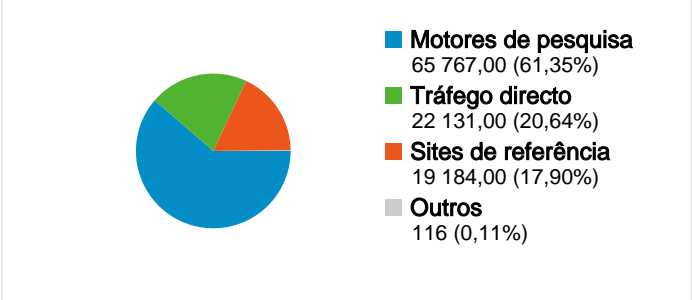

Utilização do Web site

107 198 Visitas

34,01% Taxa de Rejeições

518 685 Visualizações de Página

00:03:47 Tempo Médio no Web Site

4,84 Páginas/Visita

41,50% % de Novas Visitas

Descrição geral dos visitantes

Cobertura do mapa

Descrição geral das origens de tráfego

Descrição geral do conteúdo

páginas	Páginas vistas	% Páginas vistas
/	146 350	28,22%
/concursos/default.php	9 846	1,90%
/conteudos/default.php?id=51	8 270	1,59%
/editos/editais.php	5 697	1,10%
/conteudos/default.php?id=33	5 077	0,98%

45 975 pessoas visitaram este Web site

 **107 198** Visitas

 **45 975** Visitantes exclusivos absolutos

 **518 685** Páginas vistas

 **4,84** Média de páginas vistas

 **00:03:47** Tempo no Web site

 **34,01%** Taxa de rejeições

107 198 visitas tiveram origem em 98 países/territórios

Utilização do Web site

País/Território	Visitas	Páginas/Visita	Tempo Médio no Web Site	% de Novas Visitas	Taxa de Rejeições
Portugal	81 235	4,71	00:03:22	41,57%	33,58%
France	11 495	5,51	00:06:16	30,87%	30,92%
Brazil	3 620	2,80	00:02:10	75,28%	53,12%
Switzerland	2 703	7,30	00:04:58	27,34%	30,37%
United States	2 463	7,41	00:07:07	36,22%	30,65%
Spain	1 260	3,73	00:02:55	53,33%	34,84%
United Kingdom	1 202	4,61	00:03:49	53,91%	40,68%
Germany	761	6,13	00:05:31	45,73%	25,49%
Canada	592	5,39	00:04:51	33,61%	33,28%
Luxembourg	353	4,29	00:03:49	36,83%	43,91%