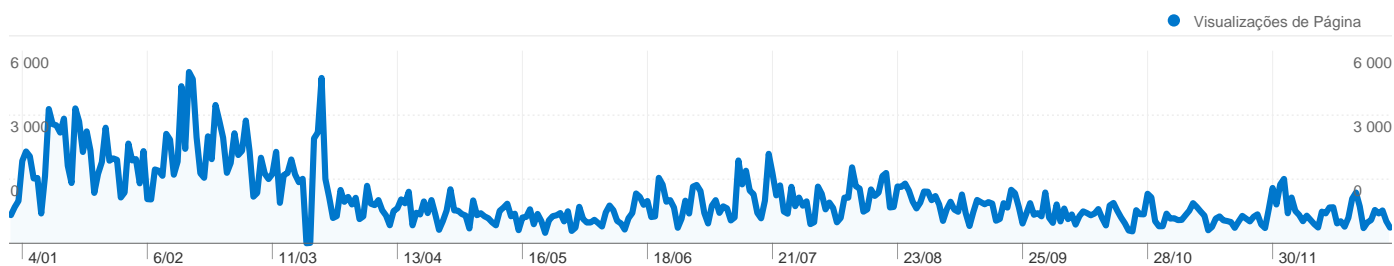

As páginas deste Web site foram visualizadas no total 518 685 vezes

518 685 Páginas vistas

273 382 Visualizações exclusivas

34,01% Taxa de rejeições

Conteúdo principal

páginas	Páginas vistas	% Páginas vistas
/	146 350	28,22%
/concursos/default.php	9 846	1,90%
/conteudos/default.php?id=51	8 270	1,59%
/editos/editais.php	5 697	1,10%
/conteudos/default.php?id=33	5 077	0,98%