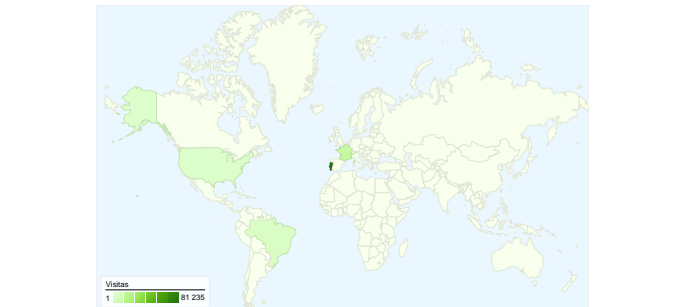

Utilização do Web site

107 198 Visitas

34,01% Taxa de Rejeições

518 685 Visualizações de Página

00:03:47 Tempo Médio no Web Site

4,84 Páginas/Visita

41,50% % de Novas Visitas

Descrição geral dos visitantes

Cobertura do mapa

Descrição geral das origens de tráfego

Descrição geral do conteúdo

páginas	Páginas vistas	% Páginas vistas
/	146 350	28,22%
/concursos/default.php	9 846	1,90%
/conteudos/default.php?id=51	8 270	1,59%
/editos/editais.php	5 697	1,10%
/conteudos/default.php?id=33	5 077	0,98%

45 975 pessoas visitaram este Web site

 **107 198** Visitas

 **45 975** Visitantes exclusivos absolutos

 **518 685** Páginas vistas

 **4,84** Média de páginas vistas

 **00:03:47** Tempo no Web site

 **34,01%** Taxa de rejeições

107 198 visitas tiveram origem em 98 países/territórios

Utilização do Web site

País/Território	Visitas	Páginas/Visita	Tempo Médio no Web Site	% de Novas Visitas	Taxa de Rejeições
Portugal	81 235	4,71	00:03:22	41,57%	33,58%
France	11 495	5,51	00:06:16	30,87%	30,92%
Brazil	3 620	2,80	00:02:10	75,28%	53,12%
Switzerland	2 703	7,30	00:04:58	27,34%	30,37%
United States	2 463	7,41	00:07:07	36,22%	30,65%
Spain	1 260	3,73	00:02:55	53,33%	34,84%
United Kingdom	1 202	4,61	00:03:49	53,91%	40,68%
Germany	761	6,13	00:05:31	45,73%	25,49%
Canada	592	5,39	00:04:51	33,61%	33,28%
Luxembourg	353	4,29	00:03:49	36,83%	43,91%