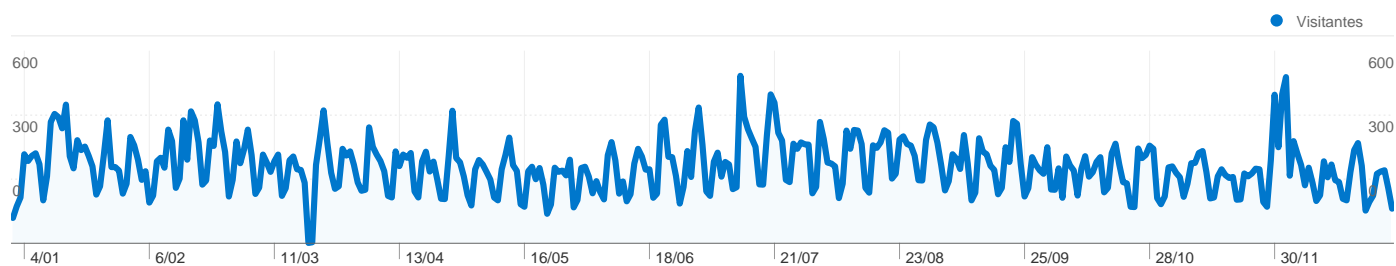

Utilização do Web site

107 198 Visitas

34,01% Taxa de Rejeições

518 685 Visualizações de Página

00:03:47 Tempo Médio no Web Site

4,84 Páginas/Visita

41,50% % de Novas Visitas

Descrição geral dos visitantes

Cobertura do mapa

Descrição geral das origens de tráfego

Descrição geral do conteúdo

páginas	Páginas vistas	% Páginas vistas
/	146 350	28,22%
/concursos/default.php	9 846	1,90%
/conteudos/default.php?id=51	8 270	1,59%
/editos/editais.php	5 697	1,10%
/conteudos/default.php?id=33	5 077	0,98%

45 975 pessoas visitaram este Web site

 **107 198** Visitas

 **45 975** Visitantes exclusivos absolutos

 **518 685** Páginas vistas

 **4,84** Média de páginas vistas

 **00:03:47** Tempo no Web site

 **34,01%** Taxa de rejeições

107 198 visitas tiveram origem em 98 países/territórios

Utilização do Web site

País/Território	Visitas	Páginas/Visita	Tempo Médio no Web Site	% de Novas Visitas	Taxa de Rejeições
Portugal	81 235	4,71	00:03:22	41,57%	33,58%
France	11 495	5,51	00:06:16	30,87%	30,92%
Brazil	3 620	2,80	00:02:10	75,28%	53,12%
Switzerland	2 703	7,30	00:04:58	27,34%	30,37%
United States	2 463	7,41	00:07:07	36,22%	30,65%
Spain	1 260	3,73	00:02:55	53,33%	34,84%
United Kingdom	1 202	4,61	00:03:49	53,91%	40,68%
Germany	761	6,13	00:05:31	45,73%	25,49%
Canada	592	5,39	00:04:51	33,61%	33,28%
Luxembourg	353	4,29	00:03:49	36,83%	43,91%