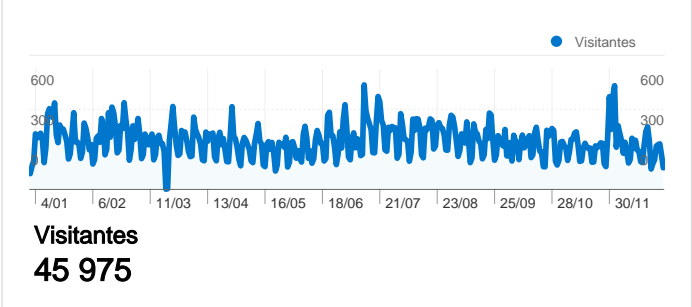

Utilização do Web site

107 198 Visitas

34,01% Taxa de Rejeições

518 685 Visualizações de Página

00:03:47 Tempo Médio no Web Site

4,84 Páginas/Visita

41,50% % de Novas Visitas

Descrição geral dos visitantes

45 975 pessoas visitaram este Web site

 **107 198** Visitas

 **45 975** Visitantes exclusivos absolutos

 **518 685** Páginas vistas

 **4,84** Média de páginas vistas

 **00:03:47** Tempo no Web site

 **34,01%** Taxa de rejeições

107 198 visitas tiveram origem em 98 países/territórios

Utilização do Web site

País/Território	Visitas	Páginas/Visita	Tempo Médio no Web Site	% de Novas Visitas	Taxa de Rejeições
Portugal	81 235	4,71	00:03:22	41,57%	33,58%
France	11 495	5,51	00:06:16	30,87%	30,92%
Brazil	3 620	2,80	00:02:10	75,28%	53,12%
Switzerland	2 703	7,30	00:04:58	27,34%	30,37%
United States	2 463	7,41	00:07:07	36,22%	30,65%
Spain	1 260	3,73	00:02:55	53,33%	34,84%
United Kingdom	1 202	4,61	00:03:49	53,91%	40,68%
Germany	761	6,13	00:05:31	45,73%	25,49%
Canada	592	5,39	00:04:51	33,61%	33,28%
Luxembourg	353	4,29	00:03:49	36,83%	43,91%