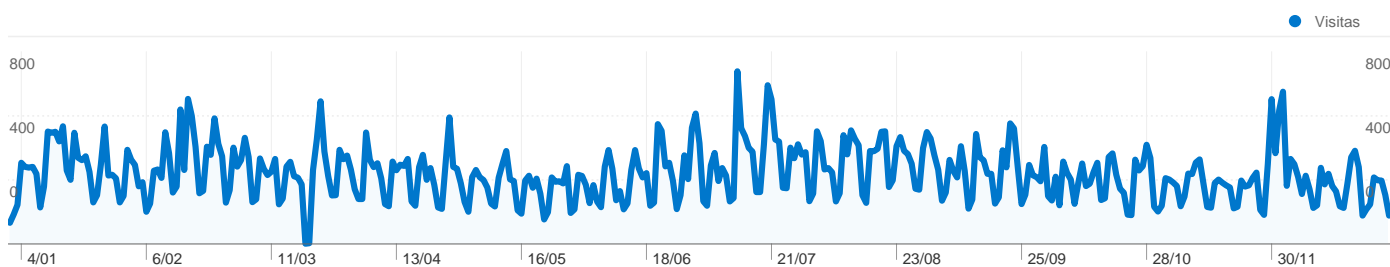

Utilização do Web site

107 198 Visitas

34,01% Taxa de Rejeições

518 685 Visualizações de Página

00:03:47 Tempo Médio no Web Site

4,84 Páginas/Visita

41,50% % de Novas Visitas

Descrição geral dos visitantes

45 975 pessoas visitaram este Web site

 **107 198** Visitas

 **45 975** Visitantes exclusivos absolutos

 **518 685** Páginas vistas

 **4,84** Média de páginas vistas

 **00:03:47** Tempo no Web site

 **34,01%** Taxa de rejeições

 **41,50%** Novas visitas

Perfil técnico

Navegador	Visitas	% visitas
Internet Explorer	82 353	76,82%
Firefox	17 453	16,28%
Chrome	4 697	4,38%
Safari	2 023	1,89%
Opera	274	0,26%

Todas as origens de tráfego enviaram um total de 107 198 visitas

107 198 visitas tiveram origem em 98 países/territórios

Utilização do Web site

País/Território	Visitas	Páginas/Visita	Tempo Médio no Web Site	% de Novas Visitas	Taxa de Rejeições
Portugal	81 235	4,71	00:03:22	41,57%	33,58%
France	11 495	5,51	00:06:16	30,87%	30,92%
Brazil	3 620	2,80	00:02:10	75,28%	53,12%
Switzerland	2 703	7,30	00:04:58	27,34%	30,37%
United States	2 463	7,41	00:07:07	36,22%	30,65%
Spain	1 260	3,73	00:02:55	53,33%	34,84%
United Kingdom	1 202	4,61	00:03:49	53,91%	40,68%
Germany	761	6,13	00:05:31	45,73%	25,49%
Canada	592	5,39	00:04:51	33,61%	33,28%
Luxembourg	353	4,29	00:03:49	36,83%	43,91%