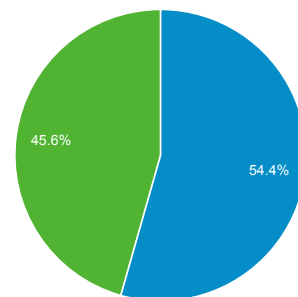

01/01/2013 - 31/12/2013

Descrição geral do público-alvo

Todas as visitas
100,00%

Descrição geral

Visitas
94 598

Visitantes únicos
44 824

Visualizações de página
274 755

Páginas/Visita
2,90

Duração média da visita
00:03:03

Taxa de rejeições
51,30%

% de Novas visitas
45,54%

■ Returning Visitor ■ New Visitor

Idioma	Visitas	% Visitas
1. pt-pt	43 535	46,02%
2. pt	26 164	27,66%
3. en-us	7 762	8,21%
4. fr	6 600	6,98%
5. pt-br	4 911	5,19%
6. fr-fr	3 029	3,20%
7. en	615	0,65%
8. es	531	0,56%
9. en-gb	350	0,37%
10. de-de	210	0,22%